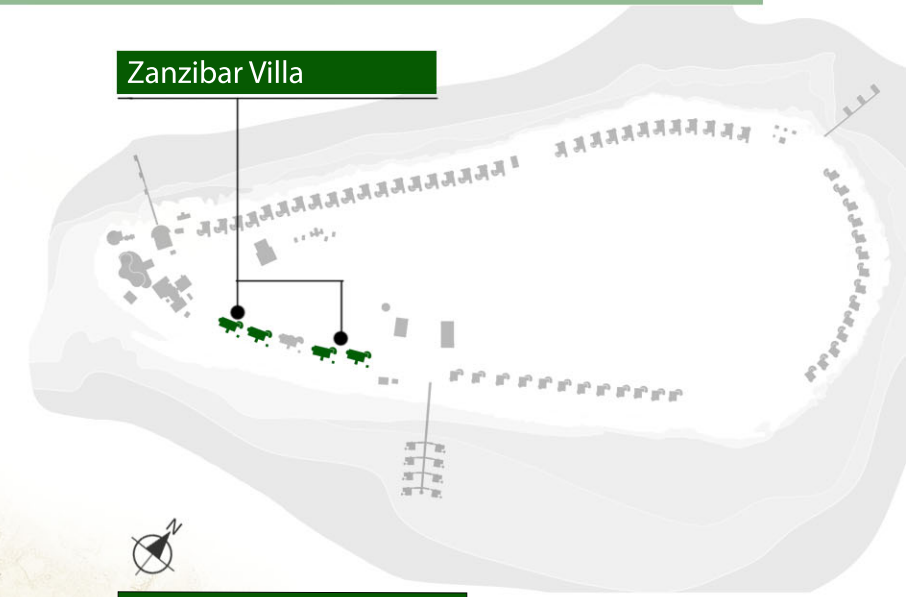

# ZANZIBAR VILLA

FLOOR PLAN

Zanzibar Villa

BAWE ISLAND MAP